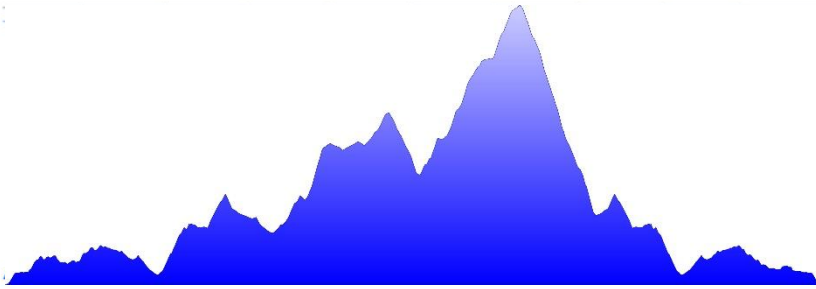

gurnigel einfach

Total 101 km und 2055 Hm

Zeitmessung:
Sangernboden—Gurnigelpass